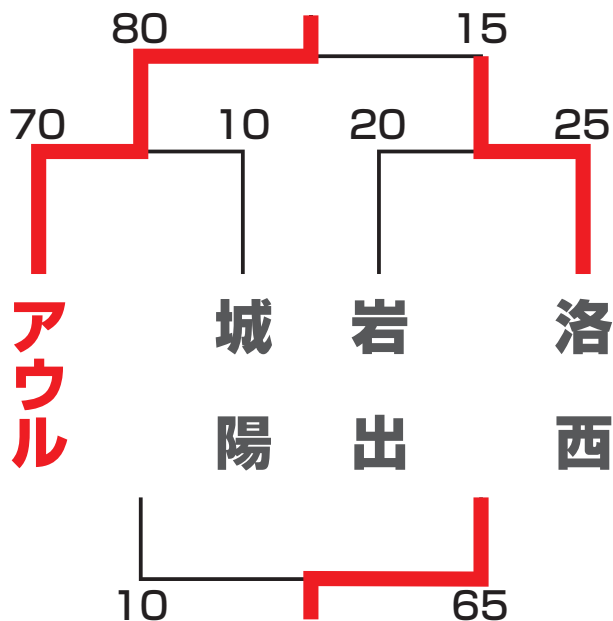

The 9th HEROES CUP

近畿地区大会

2016 12.11 [SUN]

at 大阪国際大学 人工芝ラグビー場

A ブロック

	和歌山	野洲	草津	順位
和歌山		● 20-80	○ 35-25	2
野洲	○ 80-20		○ 55-10	1
草津	● 25-35	● 10-55		3

B ブロック

	Kiwi's	大津	プログレ	順位
Kiwi's		○ 105-5	○ 40-10	1
大津	● 5-105		△ 20-20	3
プログレ	● 10-40	△ 20-20		2

C ブロック

	同志社	京都西	前栽	順位
同志社		● 0-70	○ 35-30	2
京都西	○ 70-0		○ 70-5	1
前栽	● 30-35	● 5-70		3

D ブロック